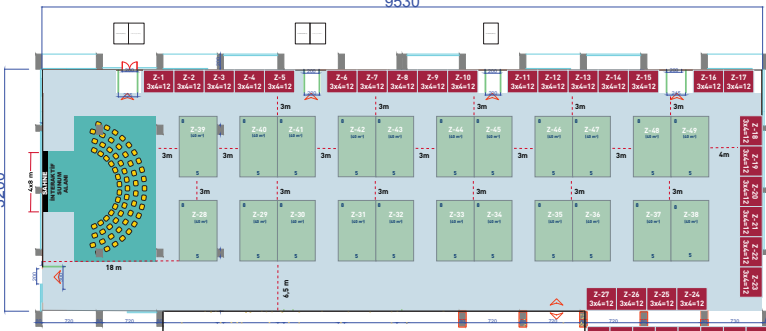

ZELVE

3200

9530

INNER STREET

STARTUP SOKAĞI

9610

TRUYA

CONGRESIUM ANA GİRİŞİ

YÜK GİRİŞİ
H = 3.00 M