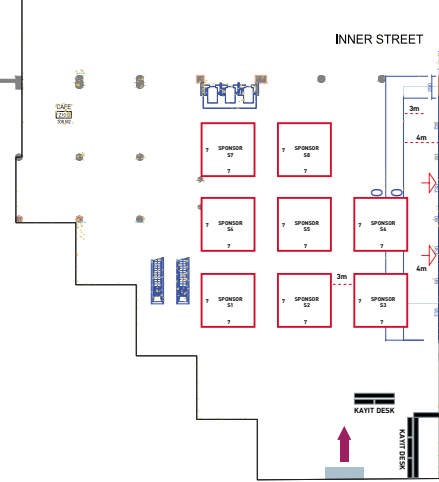

ZELVE

3200

9530

INNER STREET

STARTUP SOKAĞI

9610

TRUYA

CONGRESIUM ANA GİRİŞİ

YÜK GİRİŞİ
H = 3.00 M